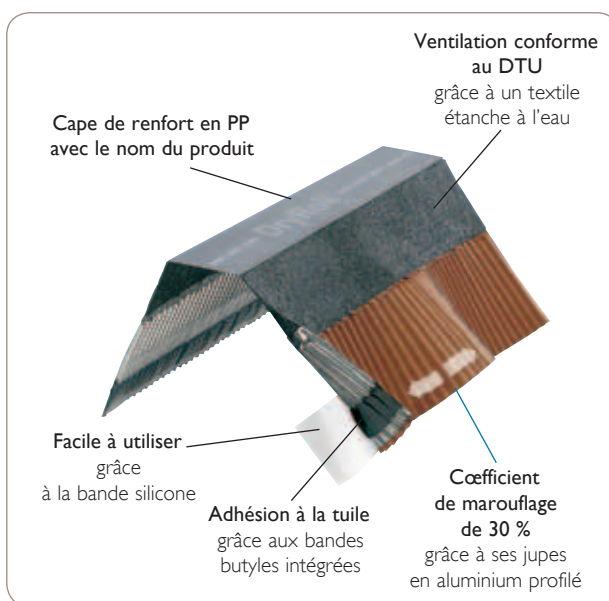

DRYROLL®

Closoir souple métallique ventilé pour faitage et arêtier

Composants de toiture

LEADER MONDIAL DES SOLUTIONS DE TOITURES

DRYROLL®

Closoir souple métallique ventilé pour faîtage et arêtier

- DRYROLL® possède bien sûr tous les avantages des closoirs souples à savoir :
 - **Facilité et rapidité de mise en œuvre,**
 - **Facilité de manipulation** (stockage, transport...),
 - **Solution sèche,**
 - Produit manufacturé assurant donc un **rendu constant.**
- DRYROLL® est un produit de bonne qualité à un prix raisonnable assurant les performances techniques nécessaires :
 - **Résistance,**
 - **Ventilation,**
 - **Étanchéité du faîtage** contre la pluie et la neige poudreuse.
- Disponible en rouge et ardoise.
- Peut être utilisé en faîtage et en arêtier.

CARACTERISTIQUES TECHNIQUES A NOTER

MATERIAUX

- Jupes en aluminium profilé,
- Partie centrale en textile étanche,
- Renfort de la zone de clouage.

SPECIFICATIONS

- Largeur / Longueur : 295 mm et 365 mm / 10 m.
- Coefficient de marouflage : 30 %.
- Coloris : Rouge et Ardoise
- Capacité de ventilation de 70 cm²/ml
- Pente mini de la toiture : 16°

CONDITIONNEMENT

- Carton de 4 rouleaux.
- Palette de 60 rouleaux (600 m)

MISE EN ŒUVRE

La pose s'effectue à froid :

- Dépoussiérer le support.
- Tracer "au bleu" la ligne de contact entre les faitières et les tuiles.
- Dérouler entièrement DRYROLL® sur le faîtage ou l'arêtier et le fixer en son centre.
- Déplier les jupes du DRYROLL® afin qu'il s'adapte au profil de la tuile.
- Retirer les bandes de protection du butyle.
- Maroufler les parties latérales au profil de la tuile en insistant sur les bandes adhésives de manière à aller au creux de l'onde.
- S'assurer d'un recouvrement de 5 cm entre deux morceaux de DRYROLL®.